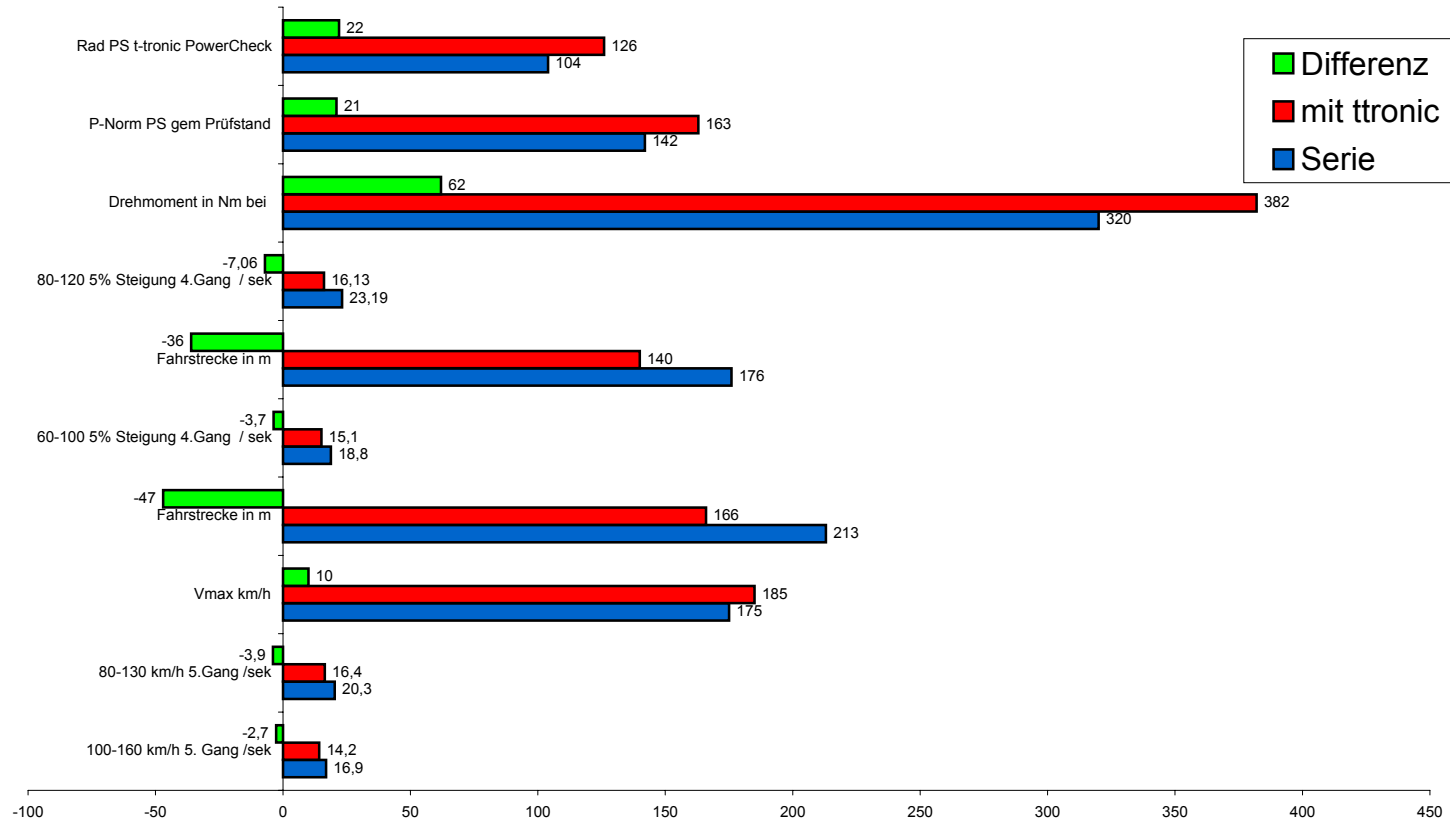

Leistungsdaten Chrysler Cherokee 2,5 CRD

	100-160 km/h 5. Gang /sek	80-130 km/h 5.Gang /sek	Vmax km/h	Fahrstrecke in m	60-100 5% Steigung 4.Gang / sek	Fahrstrecke in m	80-120 5% Steigung 4.Gang / sek	Drehmoment in Nm bei	P-Norm PS gem Prüfstand	Rad PS t- tronic PowerCheck
Differenz	-2,7	-3,9	10	-47	-3,7	-36	-7,06	62	21	22
mit ttronic	14,2	16,4	185	166	15,1	140	16,13	382	163	126
Serie	16,9	20,3	175	213	18,8	176	23,19	320	142	104