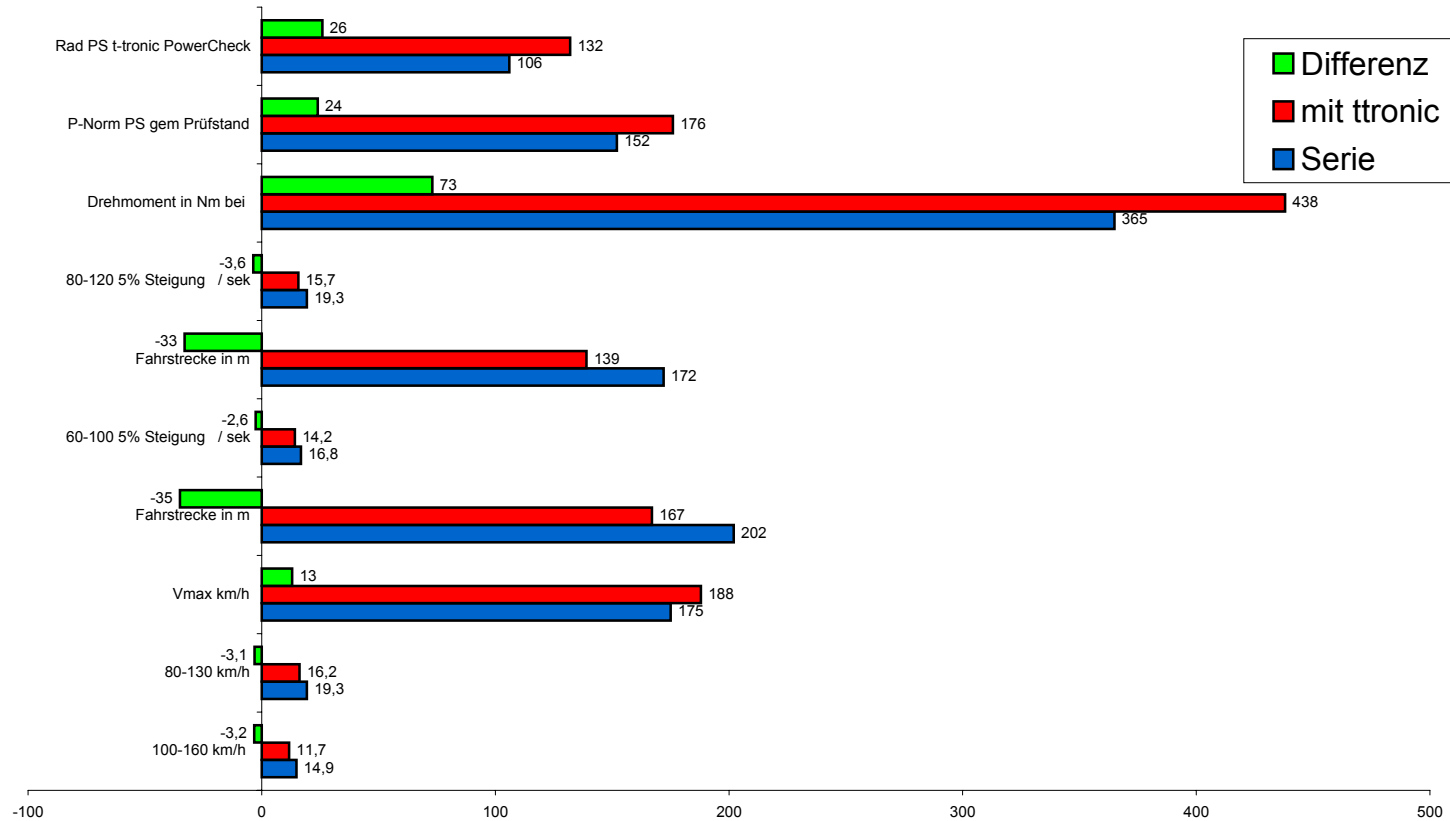

Leistungsdaten Chrysler Cherokee 2,8 CRD

	100-160 km/h	80-130 km/h	Vmax km/h	Fahrstrecke in m	60-100 5% Steigung / sek	Fahrstrecke in m	80-120 5% Steigung / sek	Drehmoment in Nm bei	P-Norm PS gem Prüfstand	Rad PS t-tronic PowerCheck
Differenz	-3,2	-3,1	13	-35	-2,6	-33	-3,6	73	24	26
mit ttronic	11,7	16,2	188	167	14,2	139	15,7	438	176	132
Serie	14,9	19,3	175	202	16,8	172	19,3	365	152	106