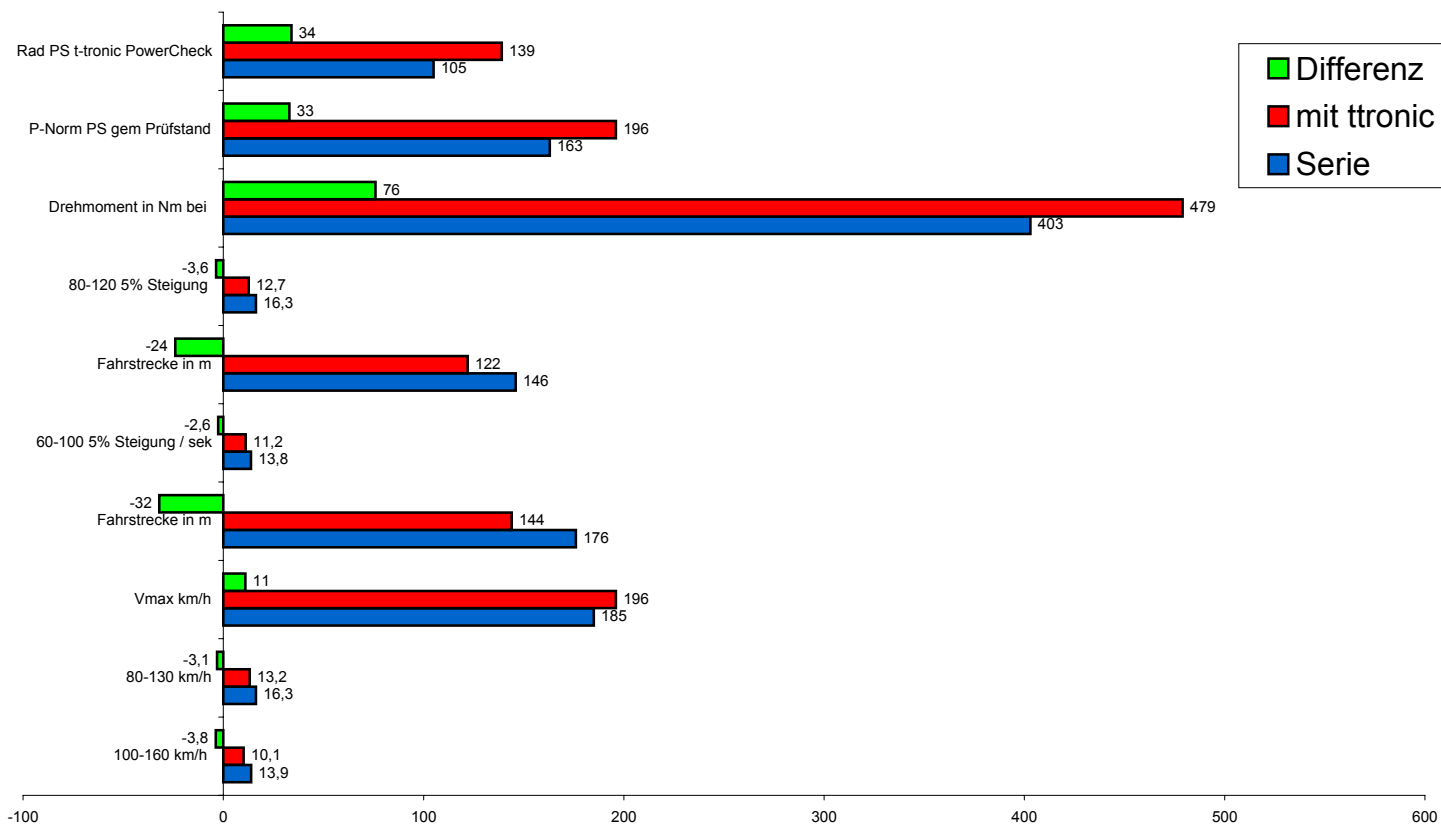

Leistungsdaten Chrysler Cherokee 270 CRD

	100-160 km/h	80-130 km/h	Vmax km/h	Fahrstrecke in m	60-100 5% Steigung / sek	Fahrstrecke in m	80-120 5% Steigung	Drehmoment in Nm bei	P-Norm PS gem Prüfstand	Rad PS t-tronic PowerCheck
Differenz	-3,8	-3,1	11	-32	-2,6	-24	-3,6	76	33	34
mit ttronic	10,1	13,2	196	144	11,2	122	12,7	479	196	139
Serie	13,9	16,3	185	176	13,8	146	16,3	403	163	105